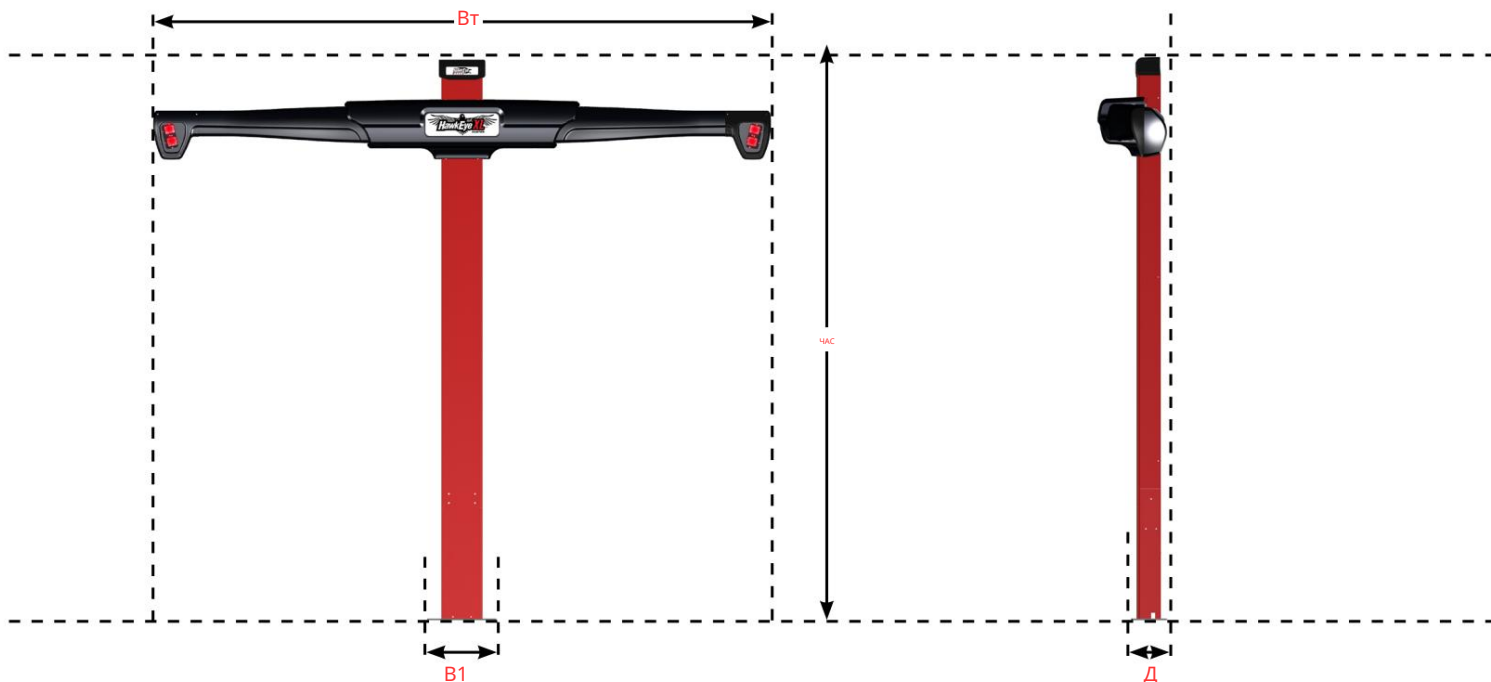

HAWKEYE® XL: HXL421FC

Мировой класс в регулировке углов установки колес для тяжелых условий эксплуатации!

HUNTER
Engineering Company

ФИКСИРОВАННАЯ КОНФИГУРАЦИЯ КОЛОННЫ

Элайнер

HXL421FC	
Ширина (Ш)	3403 мм 134 дюйма.
Высота (В)	3112 мм 122,5 дюйма.
Глубина (Г)	381 мм 15 дюймов.
Ширина основания (W1)	838 мм 33 дюйма.

HXL421FC	
Тип крепления датчика	Фиксированная одинарная колонна Крепление на пол
Требования к питанию	Поставляется консолью
Цели TDXL	
QuickComp	
Камеры высокого разрешения	
Совместимость с FIA	
Кронштейны для подвески адаптера	
Конфигурации множественного целевого хранилища	
Настраиваемая световая вывеска	

** Требуется дополнительные целевые значения высоты дорожного просвета, поддерживаются только для двухосных легковых автомобилей.

СПЕЦИФИКАЦИИ	
Вес мишени (с адаптером)	5,9 кг (13 фунтов)
Профиль цели	Длина 381 мм. Ширина 279 мм.
Методы компенсации	Прокатка вперед и поддомкрачивание
Разрешение камеры	5 МП
Ширина колеи	2591 мм
Минимальное расстояние от поворотной площадки до стены	3302 мм
Рекомендуемое расстояние от камер до центра поворотных кругов	3429 мм
Минимальное расстояние от камер до поворотных кругов	3048 мм
Рекомендуемое максимальное расстояние от камер до самых дальних целей	17780 мм